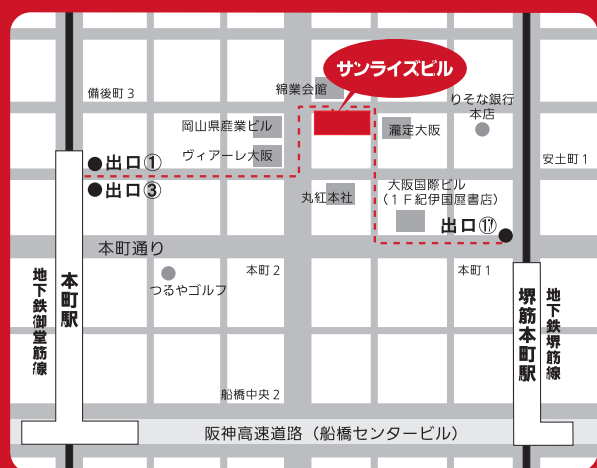

TOKYO

2015.11.05 THU 11:00-20:00

2015.11.06 FRI 11:00-19:00

泉ガーデンギャラリー

東京都港区六本木1-5-2

○南北線「六本木一丁目駅」直結

○日比谷線「神谷町駅」より徒歩6分(2番出口)

OSAKA

2015.11.17 TUE 11:00-20:30

2015.11.18 WED 11:00-19:30

大阪サンライズビル 3F ホールA

大阪市中央区備後町2-6-8

○御堂筋線・中央線・四ツ橋線「本町駅」より徒歩4分(1.3出口)

○堺筋線・中央線「堺筋本町駅」より徒歩4分(1.7番出口)

NAGOYA

2015.12.01 TUE 11:00-20:30

2015.12.02 WED 11:00-19:30

吹上ホール

愛知県名古屋市千種区吹上2-6-3

○地下鉄「吹上駅」より徒歩5分(5番出口)

WOW

Date
and
Time